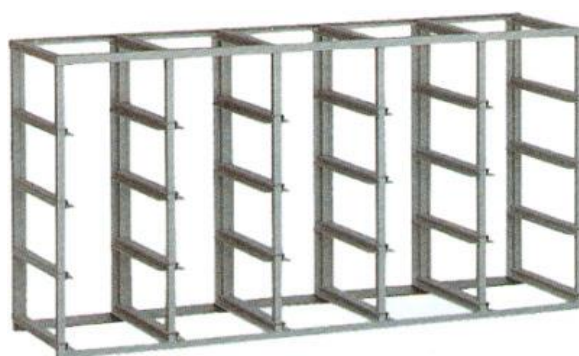

Regał na pojemniki rozmiar 4, 20szt.

Regał z prowadnicami do pojemników i skrzynek metalowych oraz plastikowych

Wymiary gabarytowe regału (wys. x szer. x głęb.) 885h x 1765 x 460mm

Rozmiar pojemników / skrzynek 4

Ilość pojemników / skrzynek na regale · 20szt.

Regał można zestawiać w pionie - max. 3 regały

Nośność gniazda / regału · 80kg / 1600kg - 3 regały zestawione w pionie

Ciężar regału 47,5kg

Wykończenie powierzchni · malowany (standard)

Kod produktu 08-404