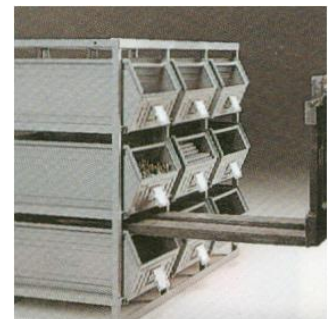

• **Piętrzenie regałów**

- regały skręcane ze sobą i przystosowane do kotwienia do ściany i podłogi
- piętrzenie do 3szt.

• **Zestawy regałów na pojemniki**

• Przykładowy zestaw regałów

- 2 spiętrzone zestawy po 3 regały oraz 3 regały pojedyncze

- Poświadczenia i normy

- Produkt europejski

- Normy

ISO 9001

Gwarancja

- Kolorystyka regału

Szary RAL7000

- Galeria zdjęć regałów na pojemniki i skrzynki

Regał na pojemniki rozmiar 3, 16szt.

Regał z prowadnicami do pojemników i skrzynek metalowych oraz plastikowych

Wymiary gabarytowe regału (wys. x szer. x głęb.) 885h x 1025 x 310mm

Rozmiar pojemników / skrzynek 3

Ilość pojemników / skrzynek na regale · 16szt.

Regał można zestawiać w pionie - max. 3 regały

Nośność gniazda / regału · 60kg / 960kg - 1 lub 2 regały zestawione w pionie
· 40kg / 640kg - 3 regały zestawione w pionie