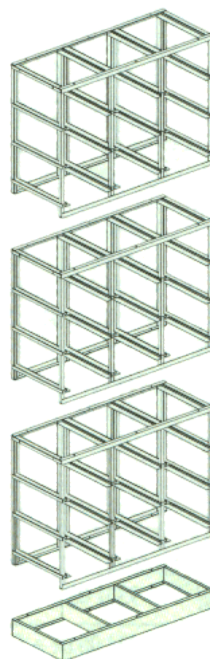

Regały na pojemniki i skrzynki

- Specjalistyczne regały z prowadnicami do składowania pojemników i skrzynek metalowych oraz plastikowych
- Zdecydowanie szybsze w obsłudze niż standardowe regały półkowe
- Regały o konstrukcji monolitycznej (spawanej), składające się z ram oraz prowadnic tworzących **gniazda na pojemniki/skrzynki**
- **Modułowa budowa** regałów pozwala na tworzenie zespołów o pojemności dostosowanej do potrzeb z możliwością swobodnej rozbudowy
- Pojemniki / skrzynki są wsuwane w oddzielne gniazda co ułatwia zarządzanie zawartością regału
- Pojemniki/skrzynki są zabezpieczone przed przypadkowym, całkowitym wysunięciem z prowadnic
- Regały przeznaczone do pojemników/skrzynek

rozmiary · 3 · 4 · 4A5 · 5

• Zastosowanie regałów

- Regał na pojemniki plastikowe

· wyposażony w cokół oraz ściankę górną

- Regał z pojemniki metalowe

· wyposażony w cokół oraz ściankę górną

- Regał na skrzynki plastikowe i metalowe

· wyposażony w cokół oraz blat roboczy

• **Prowadnice regału**

- zaczep zabezpieczający pojemnik przed wysunięciem (po lewej stronie)

• **Akcesoria do regałów (opcja)**

Ścianka górna

Błat roboczy

Cokół

- metalowa ścianka górna zabezpieczająca przed kurzem
- blat roboczy #32mm z płyty laminowanej
- cokół #85mm ułatwiający obsługę dolnych gniazd

• **Piętrzenie regałów**

- regały skręcane ze sobą i przystosowane do kotwienia do ściany i podłogi
- piętrzenie do 3szt.

• **Zestawy regałów na pojemniki**

• Przykładowy zestaw regałów

- 2 spiętrzone zestawy po 3 regały oraz 3 regały pojedyncze