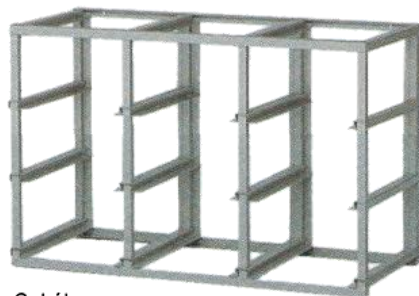

Regały na pojemniki i skrzynki

- Specjalistyczne regały z prowadnicami do składowania pojemników i skrzynek metalowych oraz plastikowych
- Zdecydowanie szybsze w obsłudze niż standardowe regały półkowe
- Regały o konstrukcji monolitycznej (spawanej), składające się z ram oraz prowadnic tworzących **gniazda na pojemniki/skrzynki**
- **Modułowa budowa** regałów pozwala na tworzenie zespołów o pojemności dostosowanej do potrzeb z możliwością swobodnej rozbudowy
- Pojemniki / skrzynki są wsuwane w oddzielne gniazda co ułatwia zarządzanie zawartością regału
- Pojemniki/skrzynki są zabezpieczone przed przypadkowym, całkowitym wysunięciem z prowadnic
- Regały przeznaczone do pojemników/skrzynek

rozmiary · 3 · 4 · 4A5 · 5

• Zastosowanie regałów

- Regał na pojemniki plastikowe

· wyposażony w cokół oraz ściankę górną

- Regał z pojemniki metalowe

· wyposażony w cokół oraz ściankę górną

- Regał na skrzynki plastikowe i metalowe

· wyposażony w cokół oraz blat roboczy

• **Prowadnice regału**

- zaczep zabezpieczający pojemnik przed wysunięciem (po lewej stronie)

• **Akcesoria do regałów (opcja)**

Ścianka górna

Błat roboczy

Cokół

- metalowa ścianka górna zabezpieczająca przed kurzem
- blat roboczy #32mm z płyty laminowanej
- cokół #85mm ułatwiający obsługę dolnych gniazd

• **Piętrzenie regałów**

- regały skręcane ze sobą i przystosowane do kotwienia do ściany i podłogi
- piętrzenie do 3szt.

• **Zestawy regałów na pojemniki**

• Przykładowy zestaw regałów

- 2 spiętrzone zestawy po 3 regały oraz 3 regały pojedyncze