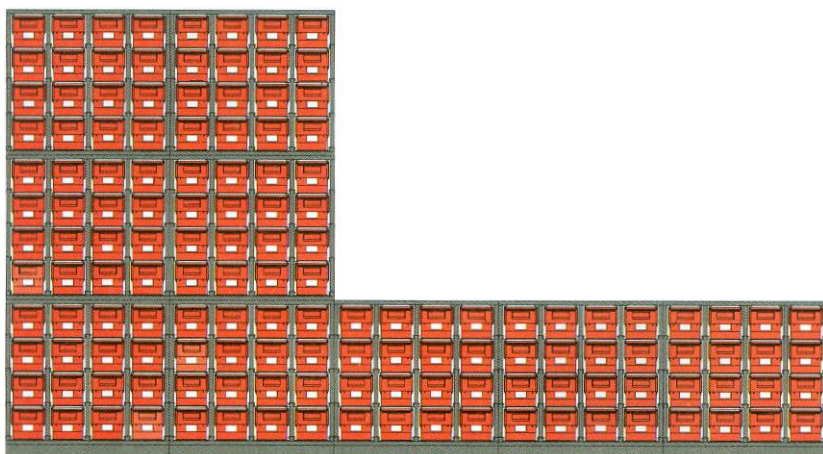

Regały na pojemniki i skrzynki

- Specjalistyczne regały z prowadnicami do składowania pojemników i skrzynek metalowych oraz plastikowych
- Zdecydowanie szybsze w obsłudze niż standardowe regały półkowe
- Regały o konstrukcji monolitycznej (spawanej), składające się z ram oraz prowadnic tworzących **gniazda na pojemniki/skrzynki**
- **Modułowa budowa** regałów pozwala na tworzenie zespołów o pojemności dostosowanej do potrzeb z możliwością swobodnej rozbudowy
- Pojemniki / skrzynki są wsuwane w oddzielne gniazda co ułatwia zarządzanie zawartością regału
- Pojemniki/skrzynki są zabezpieczone przed przypadkowym, całkowitym wysunięciem z prowadnic
- Regały przeznaczone do pojemników/skrzynek

rozmiary · 3 · 4 · 4A5 · 5

• Zastosowanie regałów

- Regał na pojemniki plastikowe

· wyposażony w cokół oraz ściankę górną

- Regał z pojemniki metalowe

· wyposażony w cokół oraz ściankę górną

- Regał na skrzynki plastikowe i metalowe

· wyposażony w cokół oraz blat roboczy

• **Prowadnice regału**

- zaczep zabezpieczający pojemnik przed wysunięciem (po lewej stronie)

• **Akcesoria do regałów (opcja)**

Ścianka górna

Błat roboczy

Cokół

- metalowa ścianka górna zabezpieczająca przed kurzem
- blat roboczy #32mm z płyty laminowanej
- cokół #85mm ułatwiający obsługę dolnych gniazd

• **Piętrzenie regałów**

- regały skręcane ze sobą i przystosowane do kotwienia do ściany i podłogi
- piętrzenie do 3szt.

• **Zestawy regałów na pojemniki**

• Przykładowy zestaw regałów

- 2 spiętrzone zestawy po 3 regały oraz 3 regały pojedyncze