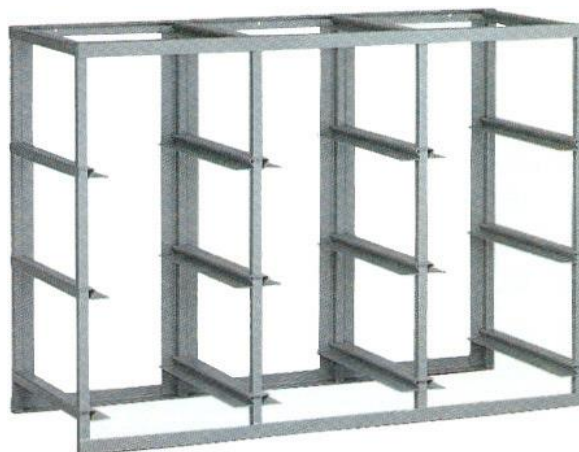

 Regał na pojemniki rozmiar 5, 6szt.

Regał z prowadnicami do pojemników i skrzynek metalowych oraz plastikowych	
Wymiary gabarytowe regału (wys. x szer. x głęb.)	1180h x 1125 x 660mm
Rozmiar pojemników / skrzynek	5
Ilość pojemników / skrzynek na regale	· 6szt.
Regał można zestawiać w pionie - max. 3 regały	
Nośność gniazda / regału	· 200kg / 1200kg - 1 lub 2 regały zestawione w pionie
Ciężar regału	57,0kg
Wykończenie powierzchni	· malowany (standard)
Kod produktu	08-407

 Cokół do regału na pojemniki nr 08-407

Wymiary gabarytowe cokółu (wys. x szer. x głęb.) 155h x 1125 x 660mm

Cokół przykręcany do regału, przystosowany do kotwienia do posadzki

Wykonany z blachy stalowej, malowanej w kolorze regału

Kod produktu 08-415

 Regał na pojemniki rozmiar 5, 6szt.

Regał z prowadnicami do pojemników i skrzynek metalowych oraz plastikowych

Wymiary gabarytowe regału (wys. x szer. x głęb.) 1180h x 1670 x 660mm

Rozmiar pojemników / skrzynek 5