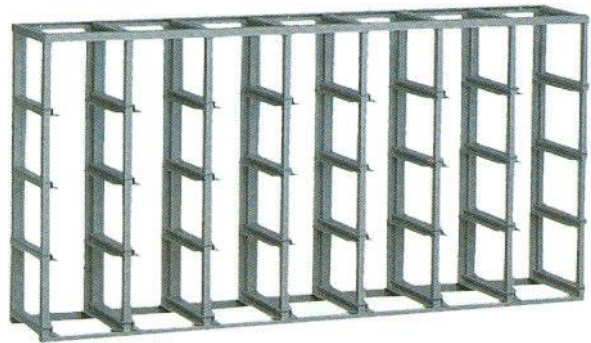

Regały na pojemniki i skrzynki

- Specjalistyczne regały z prowadnicami do składowania pojemników i skrzynek metalowych oraz plastikowych
- Zdecydowanie szybsze w obsłudze niż standardowe regały półkowe
- Regały o konstrukcji monolitycznej (spawanej), składające się z ram oraz prowadnic tworzących **gniazda na pojemniki/skrzynki**
- **Modułowa budowa** regałów pozwala na tworzenie zespołów o pojemności dostosowanej do potrzeb z możliwością swobodnej rozbudowy
- Pojemniki / skrzynki są wsuwane w oddzielne gniazda co ułatwia zarządzanie zawartością regału
- Pojemniki/skrzynki są zabezpieczone przed przypadkowym, całkowitym wysunięciem z prowadnic
- Regały przeznaczone do pojemników/skrzynek

Ilość pojemników / skrzynek na regale · 16szt.

Regał można zestawiać w pionie - max. 3 regały

Nośność gniazda / regału · 60kg / 960kg - 1 lub 2 regały zestawione w pionie
· 40kg / 640kg - 3 regały zestawione w pionie

Ciężar regału 26,0kg

Wykończenie powierzchni · malowany (standard)

Kod produktu 08-401

Cokół do regału na pojemniki nr 08-401

Wymiary gabarytowe cokółu (wys. x szer. x głęb.) 85h x 1020 x 315mm

Cokół przykręcany do regału, przystosowany do kotwienia do posadzki

Wykonany z blachy stalowej, malowanej w kolorze regału

Kod produktu 08-411

Regał na pojemniki rozmiar 3, 28szt.

Regał z prowadnicami do pojemników i skrzynek metalowych oraz plastikowych	
Wymiary gabarytowe regału (wys. x szer. x głęb.)	885h x 1765 x 310mm
Rozmiar pojemników / skrzynek	3
Ilość pojemników / skrzynek na regale	· 28szt.
Regał można zestawiać w pionie - max. 3 regały	
Nośność gniazda / regału	· 60kg / 1680kg - 1 lub 2 regały zestawione w pionie · 40kg / 1120kg - 3 regały zestawione w pionie
Ciężar regału	43,0kg
Wykończenie powierzchni	· malowany (standard)
Kod produktu	08-402